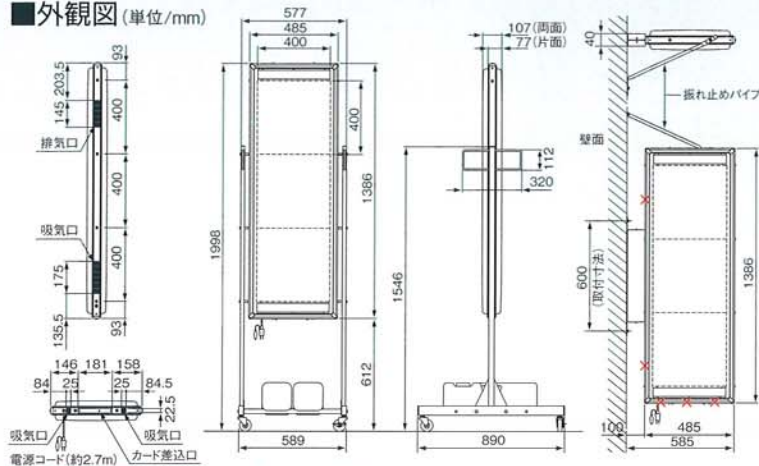

扱いやすい光リモコン

携帯電話感覚で簡単に文字入力が可能
表示内容を選択(O/X)
表示スケジュールを組みなおし

■仕様

型 式 (品 番)	SSYB403AW(両面)	SSYB403AZ(片面)
パネ ル 数	3文字1段(タテヨコ切替可能)	
1 パネルサイズ	400×400mm	
表 示 発 光 色	ツインカラー1,024色(6万5千色精度補正)	
画 面 サ イ ズ	1,200×400mm	
1ピクセル発光素子	超高輝度φ5mmLED(Y:1, B:1)	
外 形 サ イ ズ	1,386×485×107mm	1,386×485×77mm
質 量	18.5kg	14.8kg
電 源	AC100V 50/60Hz	
定格消費電力	通常時 最大240W(平均96W)	最大126W(平均50W)
電 力	エコモード時 最大125W(平均50W)	最大68W(平均28W)
動作温湿度範囲	-10°C~+40°C 湿度90%RH以下	
入 力 設 定 装 置	リモコンユニット(製品に付属)	
架 台	SS-SSTM43	
オ ブ シ ョ ン	ブ ラ ケ ッ ト	AS-S3K
	PCカード転送ユニット	SS-SPC405
	ADSL/屋外収納ボックス	SS-SMDDSL
	表示切替操作卓	SS-SSW642

※各仕様については、予告なく変更することがありますのでご了承ください。
※製品の色は印刷物ですので、実際の色と異なる見える場合があります。
※画像はイメージ合成です。※架台には重しを載せてください。

⚠ 安全に関するご注意

- ご使用前に取り扱い説明書をよくお読みの上、正しくお使いください。
- お客さまご自身の修理改造はおやめください。感電や火災の原因となる場合があります。

■外観図(単位:mm)

×…吸排気口及びカード差込口につきふさがないでください。
製品の寸法には、ボルト・ビス等の突起物は含まれておりません。