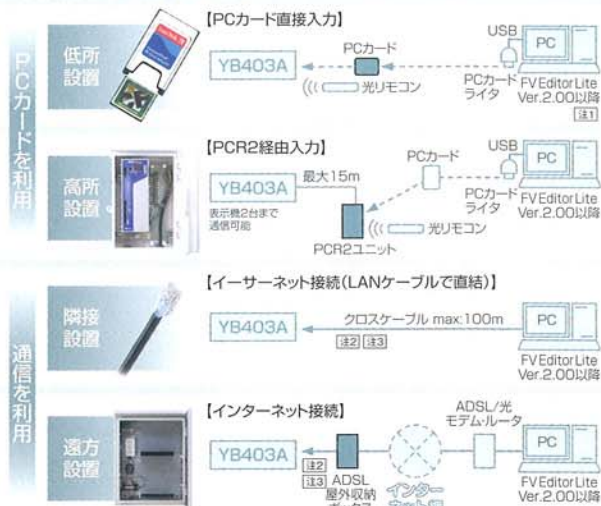

メッセージを背景ムービーに重ねて迫力のある表示ができます。さらに矢印表示などに必要な表・裏別々の表示ができます。

水分補給

前景 背景

高級感のあるタフな薄型筐体フレーム

■システム構成図

表示内容を入れ替える場合

表示内容を切り替える場合

注1: パソコン(Windows/Xp/Vista/Windows7)
入力編集ソフト: 弊社FV Editor Lite Ver.2.00以降
注2: 複数台の表示機に接続する場合にはお問い合わせください。
注3: 製品本体に追加部品と改造が必要となります。お問い合わせください。

扱いやすい光リモコン

携帯電話感覚で簡単に文字入力が可能
表示内容を選択(O/X)
表示スケジュールを組みなおし

■仕様

型 式 (品 番)	SSYB403AW(両面)	SSYB403AZ(片面)
パネ ル 数	3文字1段(タテヨコ切替可能)	
1 パネルサイズ	400×400mm	
表 示 発 光 色	ツインカラー1,024色(6万5千色精度補正)	
画 面 サ イ ズ	1,200×400mm	
1ピクセル発光素子	超高輝度φ5mmLED(Y:1, B:1)	
外 形 サ イ ズ	1,386×485×107mm	1,386×485×77mm
質 量	18.5kg	14.8kg
電 源	AC100V 50/60Hz	
定格消費電力	通常時 最大240W(平均96W)	最大126W(平均50W)
電 力	エコモード時 最大125W(平均50W)	最大68W(平均28W)
動作温湿度範囲	-10°C~+40°C 湿度90%RH以下	
入 力 設 定 装 置	リモコンユニット(製品に付属)	
架 台	SS-SSTM43	
オ ブ シ ョ ン	ブ ラ ケ ッ ト	AS-S3K
	PCカード転送ユニット	SS-SPC405
	ADSL/屋外収納ボックス	SS-SMDDSL
	表示切替操作卓	SS-SSW642