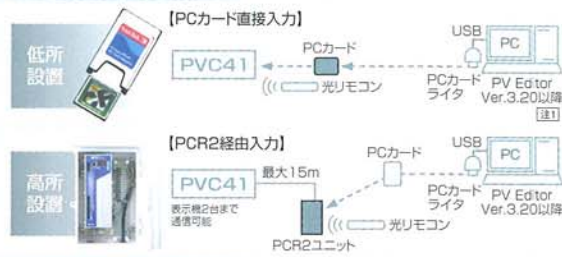

上品なフルカラーライン飾り
 用途に合わせて選べる32パターン。RGB使用。

充実の機能

携帯電話感覚で簡単に文字入力が可能。
 表示内容を(O/X)選択。
 表示スケジュールの組みなおし。

システム構成図

表示内容を入れ替える場合

PCカードを利用

通信を利用

表示内容を切り替える場合

【表示切替操作卓を接続】

注1: パソコン(Windows/Xp/Vista/Windows7)
 入力編集ソフト-弊社PV Editor Ver.3.20以降
 注2: 複数台の表示機に接続する場合にはお問い合わせください。
 注3: 製品本体に追加部品と改造が必要となります。お問い合わせください。

仕様

型式(品番)	LAN対応品	SSPVC41ZKE (片面)
物理パネル数		12文字×1段(タテヨコ切替可能)
ドットフォントと表示文字数		24×24ドットフォント 8文字表示 16×16ドットフォント 12文字表示(パソコンにて作成)
一文字サイズ		24×24ドットの場合 486×486mm 16×16ドットの場合 324×324mm
表示画面サイズ		表示部: 3888×486mm、飾り部含む: 3895×613mm
表示色		表示部: 黄色系黄金色超高輝度5mmLED 飾り部: 純緑・青・赤による混合色
使用LED		
外形寸法		4110×830×216mm
質量		199kg
電源		AC100V/200V兼用 50/60Hz
定格消費電力		最大400W (平均160W)
動作温度範囲		-10℃~+40℃ 湿度90%RH以下
入力装置		光リモコンユニット(製品に付属)
オプション		PCカード転送ユニット SS-SPC405 ADSL屋外収納ボックス SS-SMDDSL 表示切替操作卓 SS-SSW642