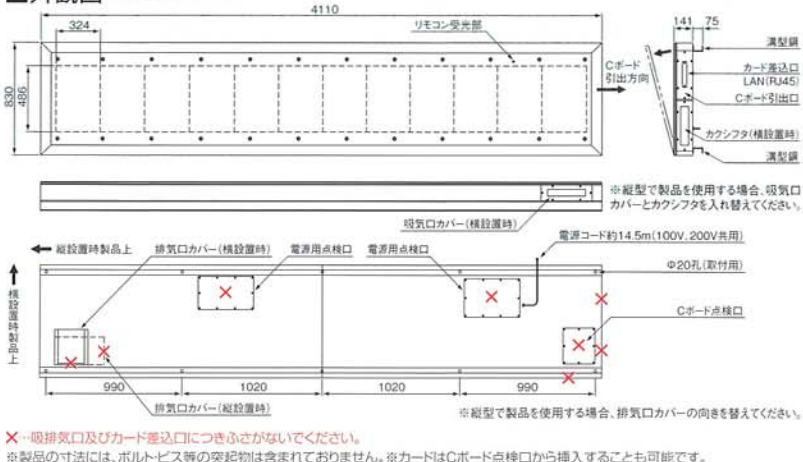

【表示切替操作卓を接続】

注1: パソコン(Windows/Xp/Vista/Windows7)
 入力編集ソフト-弊社PV Editor Ver.3.20以降
 注2: 複数台の表示機に接続する場合にはお問い合わせください。
 注3: 製品本体に追加部品と改造が必要となります。お問い合わせください。

仕様

型式(品番)	LAN対応品	SSPVC41ZKE (片面)
物理パネル数		12文字×1段(タテヨコ切替可能)
ドットフォントと表示文字数		24×24ドットフォント 8文字表示 16×16ドットフォント 12文字表示(パソコンにて作成)
一文字サイズ		24×24ドットの場合 486×486mm 16×16ドットの場合 324×324mm
表示画面サイズ		表示部: 3888×486mm、飾り部含む: 3895×613mm
表示色		表示部: 黄色系黄金色超高輝度5mmLED 飾り部: 純緑・青・赤による混合色
使用LED		
外形寸法		4110×830×216mm
質量		199kg
電源		AC100V/200V兼用 50/60Hz
定格消費電力		最大400W (平均160W)
動作温度範囲		-10℃~+40℃ 湿度90%RH以下
入力装置		光リモコンユニット(製品に付属)
オプション		PCカード転送ユニット SS-SPC405 ADSL屋外収納ボックス SS-SMDDSL 表示切替操作卓 SS-SSW642

外観図(単位:mm)

※縦型で製品を使用する場合、吸気口カバーとカクシフタを入れ替えてください。
 ※縦型で製品を使用する場合、排気口カバーの向きを替えてください。
 ※吸気口及びカード差込口につきふさがりがないでください。
 ※製品の寸法には、ボルト・ビス等の突起物は含まれておりません。※カードはCポート点検口から挿入することも可能です。

販売店

製造元

エムケー精工株式会社
 ホームページアドレス <http://www.mkseiko.co.jp>