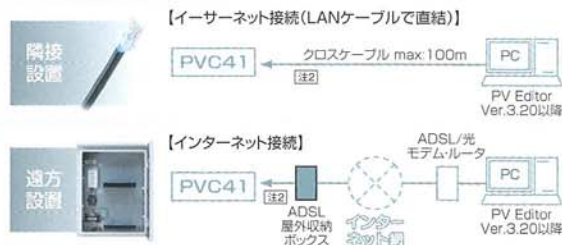

上品なフルカラーライン飾り
 用途に合わせて選べる32パターン。RGB使用。

充実の機能

携帯電話感覚で簡単に文字入力が可能。
 表示内容を(O/X)選択。
 表示スケジュールの組みなおし。

システム構成図

表示内容を入れ替える場合

PCカードを利用

通信を利用

表示内容を切り替える場合

【表示切替操作卓を接続】

注1: パソコン(Windows/Xp/Vista/Windows7)
 入力編集ソフト-弊社PV Editor Ver.3.20以降
 注2: 複数台の表示機に接続する場合にはお問い合わせください。
 注3: 製品本体に追加部品と改造が必要となります。お問い合わせください。

仕様

型式(品番)	LAN対応品	SSPVC41ZKE (片面)
物理パネル数		12文字×1段(タテヨコ切替可能)
ドットフォントと表示文字数		24×24ドットフォント 8文字表示 16×16ドットフォント 12文字表示(パソコンにて作成)
一文字サイズ		24×24ドットの場合 486×486mm 16×16ドットの場合 324×324mm
表示画面サイズ		表示部: 3888×486mm、飾り部含む: 3895×613mm
表示色		表示部: 黄色系黄金色超高輝度5mmLED 飾り部: 純緑・青・赤による混合色
使用LED		
外形寸法		4110×830×216mm
質量		199kg
電源		AC100V/200V兼用 50/60Hz
定格消費電力		最大400W (平均160W)
動作温度範囲		-10℃~+40℃ 湿度90%RH以下
入力装置		光リモコンユニット(製品に付属)
オプション		PCカード転送ユニット SS-SPC405 ADSL屋外収納ボックス SS-SMDDSL 表示切替操作卓 SS-SSW642