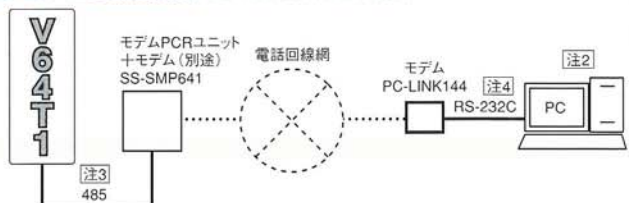

■モデム通信接続 (遠隔地から表示内容の変更)

- ・注1: 64MB以上は様々なフォーマットがあるため32MB以下を使用してください。
- ・注2: パソコン(市販品)…Windows 95/98/Me/Xp。編集ソフト…弊社VALUEDEP4.00以降にパッチ
- ・注3: 複数台の表示機に接続する場合にはお問い合わせください。
- ・注4: 市販のUSB→232C変換器には相性問題があります。お問い合わせください。