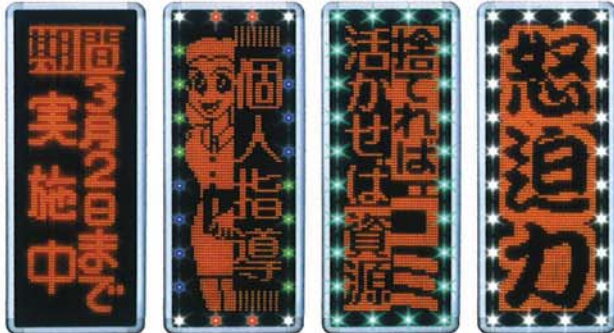

## 7,000cd/m<sup>2</sup>の明るさ!

業界トップクラスの明るさ。  
最新の超高輝度・超長寿命  
LEDを採用!

6文字2段 1ドット2LED使用。  
表示スケジュールも充実。  
期間・時間帯・曜日の指定機能。  
8色大玉カラーライン飾り。

純緑、青、赤の組み合わせにより、8色カラーの発光が可能。  
レインボーカラーフラッシュや色変わりフラッシュなど  
さまざまなパターンをご用意しています。

## 新登場

▲SSV64T1 タテヨコ表示切替えが可能。

掲載商品は、消費税と配送・設置付帯工事・表示作成の各費用等は別途料金になります。

1,060mm ←

↑ 2,660mm

商売繁盛のパートナー LED表示機

# バリュー V64T1

ストアサインマルチ

表現力豊かな大迫力画面と多色多彩なカラーライン飾りパターン

タテヨコ兼用