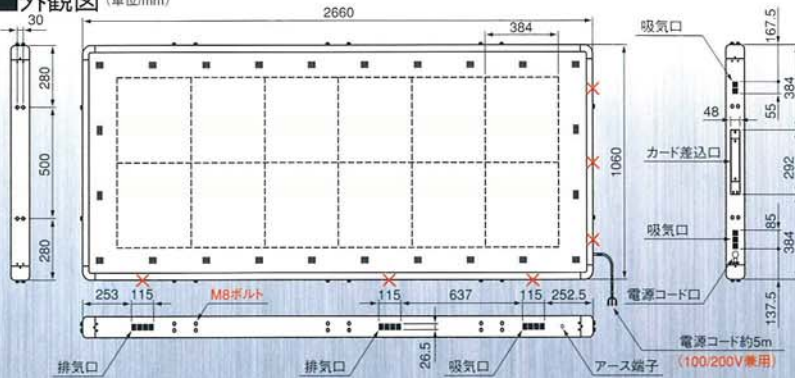

## 仕様

タイプ	大型ワイドタイプ
型式(品番)	SSV64T1ZV (片面のみ)
表示文字	6文字×2段 (タテヨコ切替可能)
表示カラー	表示部: オレンジ 飾り部: 純緑、青、赤、及び混合色
画面サイズ	表示部: 2304×768mm 飾り部含む: 2522×910mm
一文字サイズ	384×384mm
一文字ドット	16×16ドット
LED	超高輝度φ5mm LED、2LED/1ドット
重量	76.5kg
電源	AC100V/200V兼用 50/60Hz
定格消費電力	最大690W (平均276W)
動作温度範囲	-10°C~+40°C 湿度90%RH以下
入力装置	リモコンユニット (製品に付属)
オプション	
光リモコン延長ユニット	SS-SRC313
PCカード転送ユニット	AS-S65-4
モデムPCRユニット	SS-SMP641-2
表示切替操作卓	SS-SSW642

## 外観図 (単位:mm)

※吸排気口及びCボード引き出し口につきふさがりがないで下さい。※製品の寸法には、ボルト・ビス等の突起物は含まれておりません。