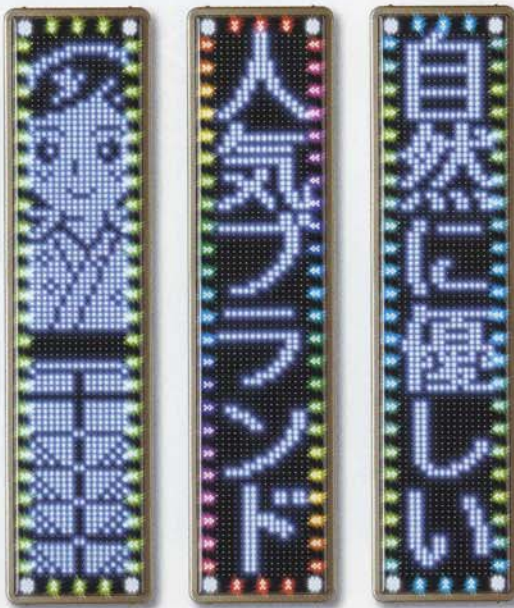

超高輝度
LED

[460mm]

[1,846mm]

LED = ECO

LEDはエコノミーだからエコロジー

Miracle Revolution White Series

MIRW3006

省エネタイプ

LED (Light Emitting Diode) は、光を発生する半導体 (ダイオード) です。消費電力が少なく、長寿命・環境にやさしい省エネタイプです。

ホワイト&レインボー

コーナードットのホワイトとドットラインのレインボーによる、多彩なアイキャッチがなんと約100種類!!

スケジュール管理

伝えたいメッセージが年間を通じて自動表示切替。曜日別・時間帯別表示もOK! 手間いらず。

リモコン

多機能リモコンで表示チャンネル選択がとても簡単。まるで携帯電話のメールのような文章を入力できます。また、漢字変換・業種別辞書変換でよりスムーズな文書作成が可能になりました。

16
dot

文字
6
段

片面
両面

サイズ
1,846
x460

約100種類の多彩なアイキャッチが、
白を鮮やかに引き立てます!!

白色のコーナードットとボリュームアップしたドットラインでより明るく、より華やかに!

表示面10%アップ!よりワイドな視野角を実現!
(1文字/304mm×280mm)

○自動調光機能

グラフィック文字を作成することにより業態に合った表現が可能となります。また、多様な業種に対応するグラフィックデータもご用意しております。特注グラフィック・各種ロゴも作成しております。

仕様

商品名	ミラクルレボリューション ホワイト	
種別	6文字1段両面	6文字1段片面
型式	MRW3006W	MRW3006S
電源	AC100V 50/60Hz	
消費電力	平均 290W(最大 580W)	平均 145W(最大 290W)
表示素子	5φ 超高輝度LED	
表示色	白(ドットライン/赤・青・緑、コーナー/白)	
構造	防滴構造(屋外仕様)	
外形寸法	1,846(W)×460(H)×100(D)mm	1,846(W)×460(H)×78(D)mm
重量	22.0kg	17.0kg
オプション	専用スタンド(縦型)、専用ブラケット(縦型)、CFメモリーカード遠隔操作ユニット、PHS通信ユニット、PC入カソフト	