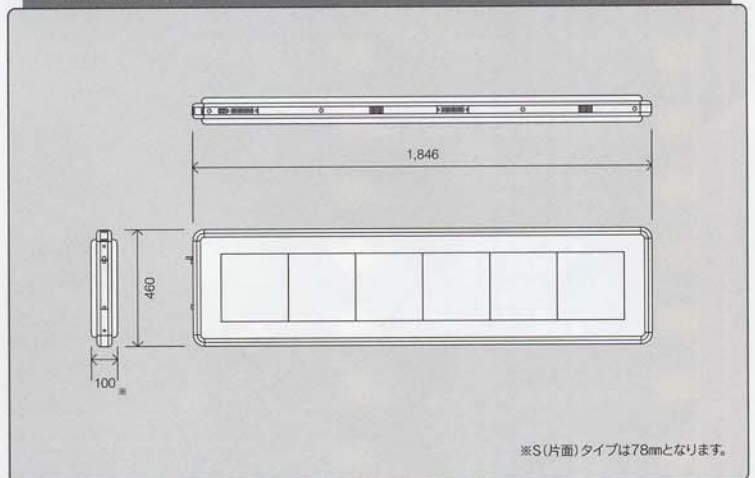

外形寸法図

MRW3006W

※S(片面)タイプは78mmとなります。

通信機能 (オプション)

DW-902

電光表示器を高所に設置する際、20mまでの遠隔操作が手元で可能。また、ボタン1つでCFカード内の表示データを転送できます。

MC-MD1

モテム通信対応。パソコン直結で、500mまでの長距離データ転送が可能。コントローラです。

PHS kit

ウィルコム通信回線網で表示データの入替が可能です。(通信接続可能地域に限ります。)

使用上のご注意とお願い

1. 外光の影響を受けると表示が見えにくくなる場合がありますので、ご注意ください。
   - 湿気の多い場所での使用は避けてください。
   - 設置に関しては、本体に添付の設置注意事項をお守りください。
2. ※製品改良等に伴い仕様は予告なく変更することがあります。
   写真は印刷物ですから実際の色とは若干異なる場合があります。

警告

安全に関するご注意

- ご使用の際は、取扱説明書をよく読みの上、正しくお使いください。
- 分解・改造は故障のもと。分解したり不用意に内部にさわると、感電や故障の原因になります。

お問い合わせは…