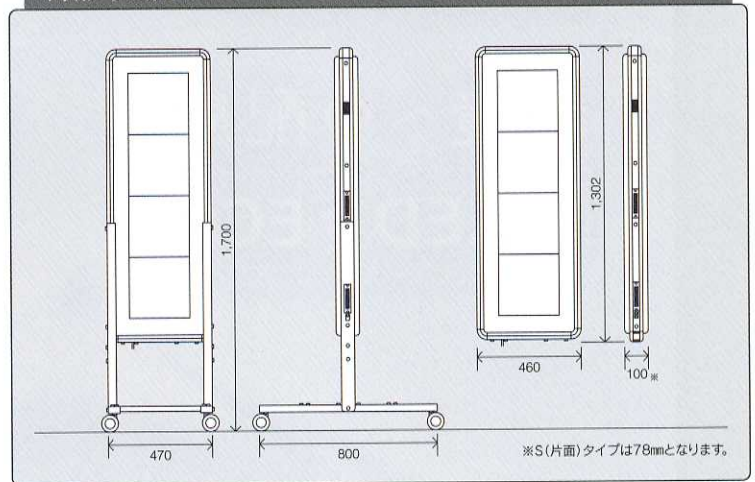

外形寸法図

MR3004W(スタンド仕様)

通信機能 (オプション)

DW-902

電光表示器を高所に設置する際、20mまでの遠隔操作が手元で可能。また、ボタン一つでCFカード内の表示データを転送できます。

MC-MD1

モテム通信対応。パソコン直結で、500mまでの長距離データ転送が可能なコントローラです。

PHS kit

ウィルコム通信回線網で表示データの入替が可能です。(通信接続可能地域に限ります。)

使用上のご注意とお願い

1. 外光の影響を受けると表示が見えにくくなる場合がありますので、ご注意ください。
   - 湿気の多い場所での使用は避けてください。
   - 設置に関しては、本体に添付の設置注意事項をお守りください。
2. ※ 製品改良等に伴い仕様は予告なく変更することがあります。
   写真は印刷物ですから実際の色とは若干異なる場合があります。

警告

安全に関するご注意

- ご使用の際は、取扱説明書をよくお読みの上、正しくお使いください。
- 分解・改造は故障のもと。分解したり不用意に内部にさわると、感電や故障の原因になります。

お問い合わせは…