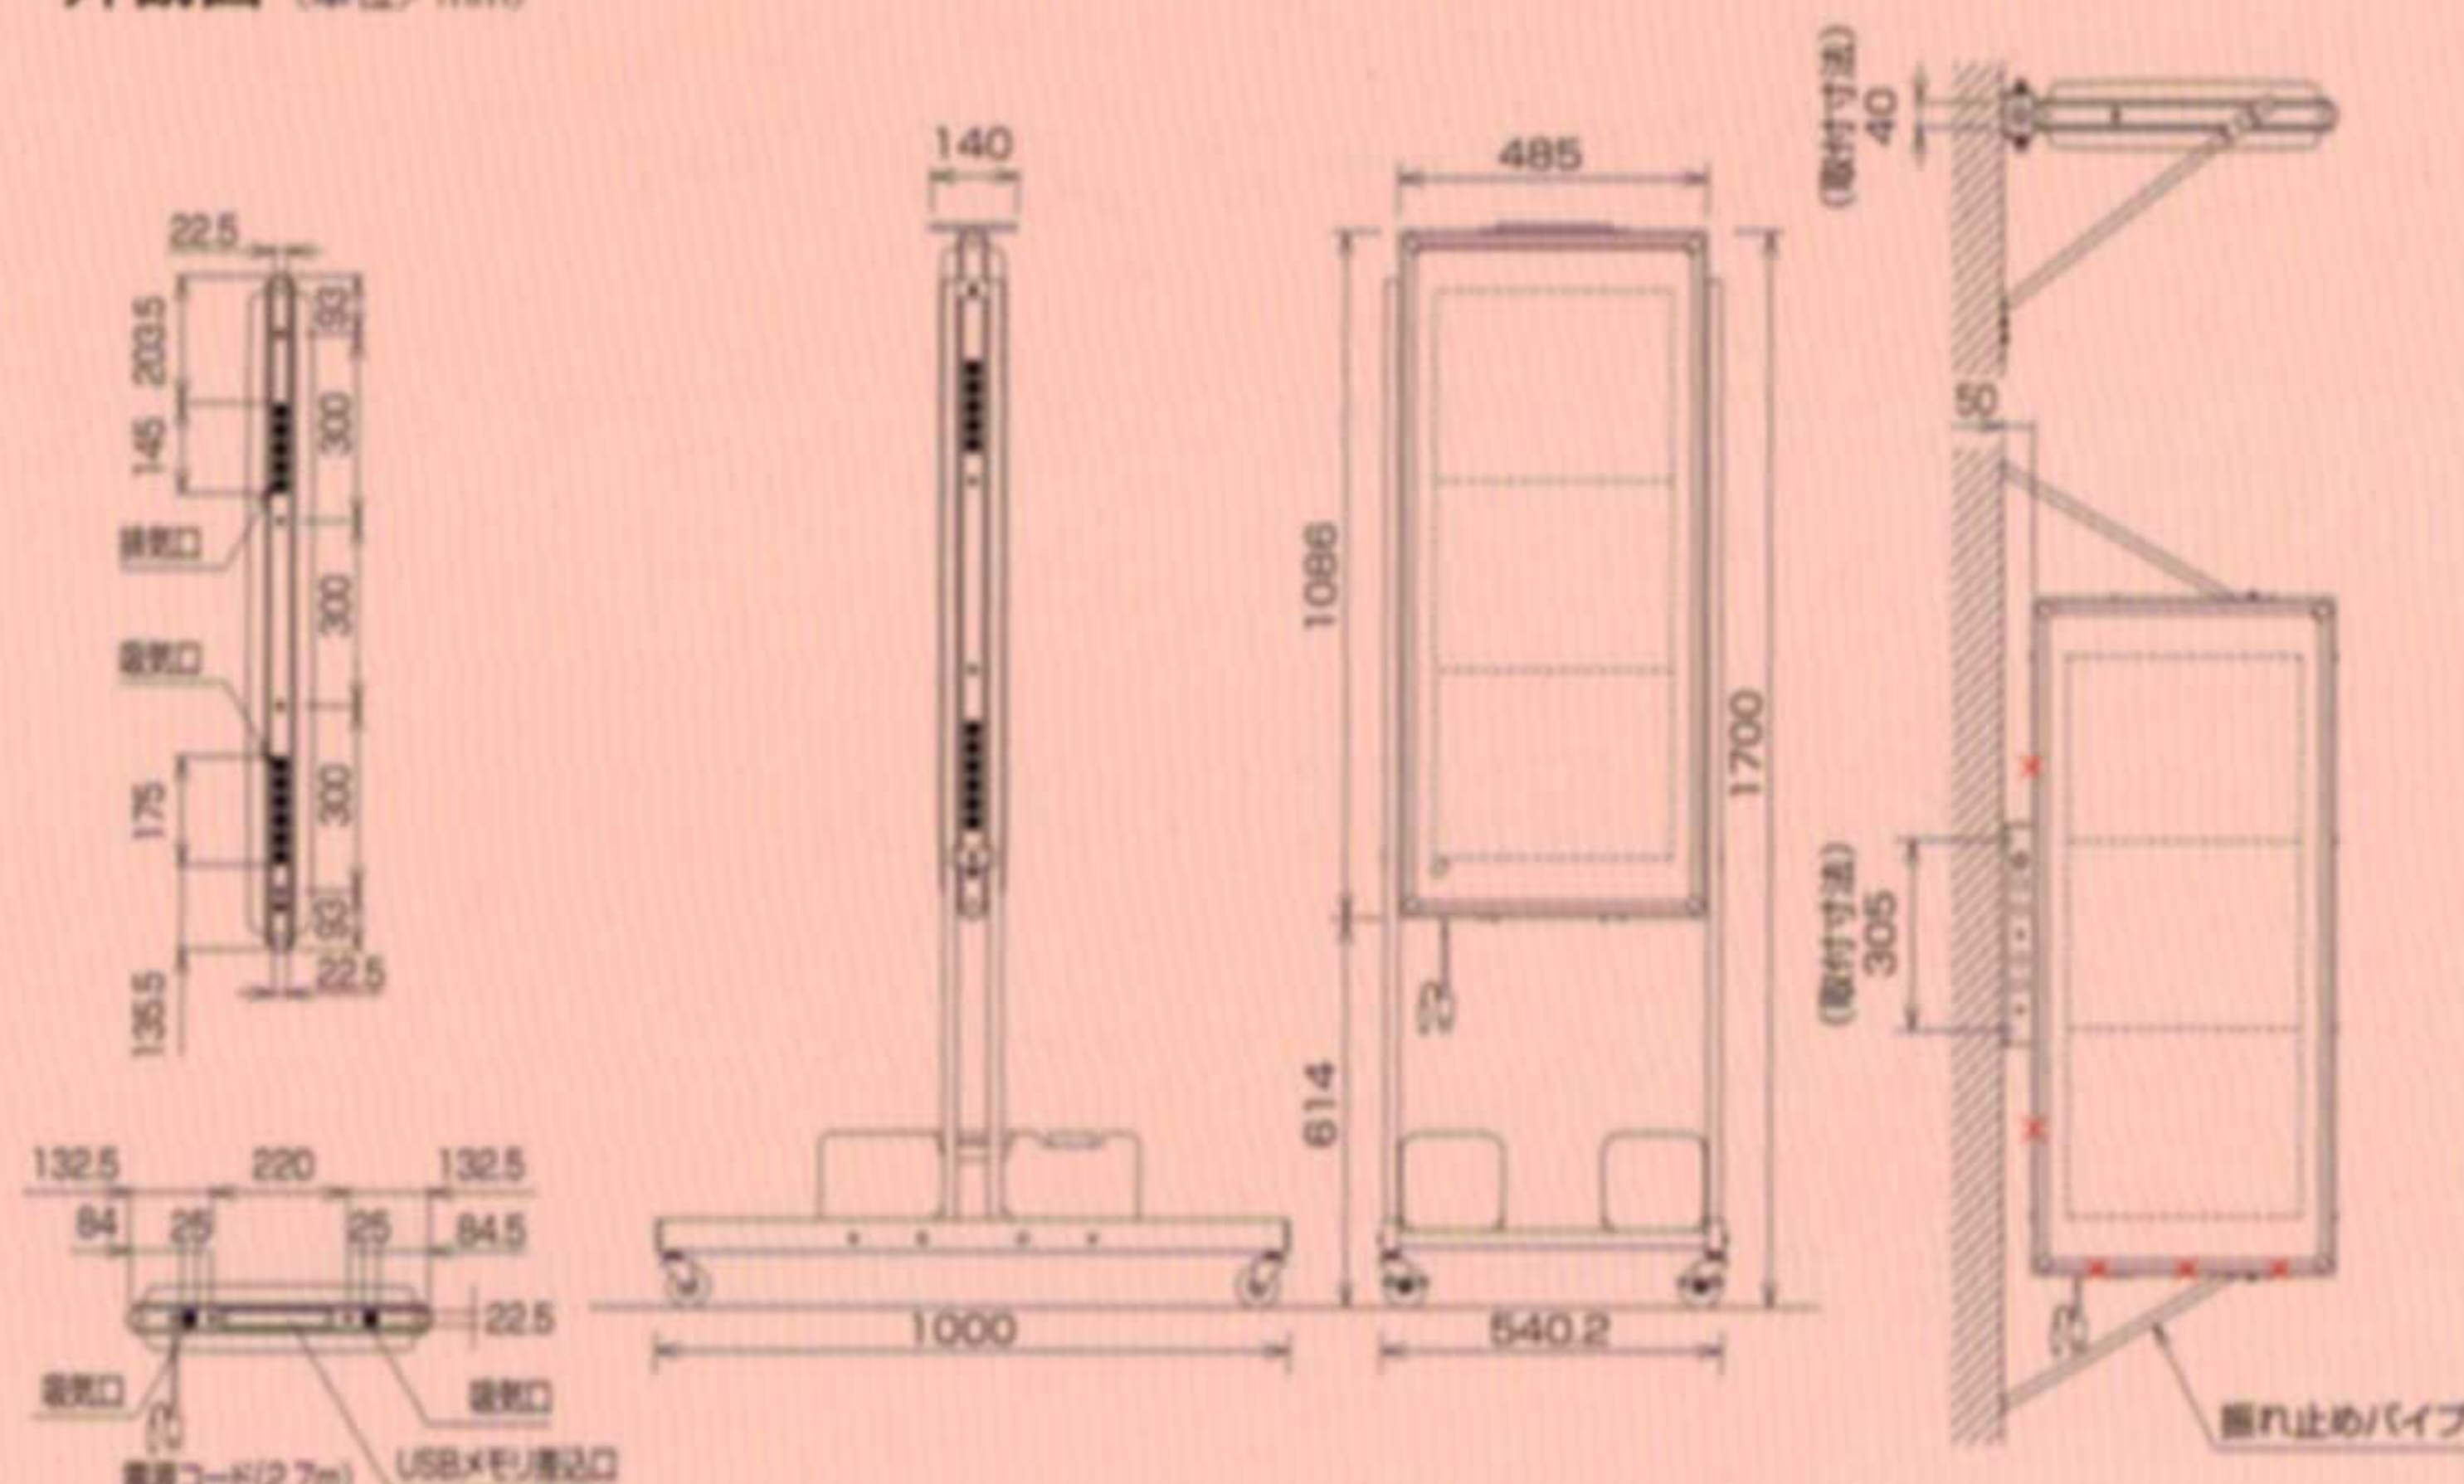

外観図 (単位/mm)

×吸排気口及びUSBメモリ差込口につきふさがりません。製品の寸法には、ボルト・ビス等の突起物は含まれておりません。

仕様

タイプ	中型ワイドタイプ
型式 (品番)	SSMQ131WR (両面)
物理パネル数	1文字×3段 (タテヨコ切替可能)
ドットフォントと表示文字数 (リモコン入力可能)	20×20ドットの場合 2.4文字表示 16×16ドットの場合 3文字表示 12×12ドットの場合 4文字表示
一文字サイズ	375×375 (20×20ドットの場合)
表示画面サイズ	表示部: 375×900mm 飾り部含む: 幅405mm×高998mm
表示色	表示部: 赤色超高輝度φ5mmLED
使用LED	飾り部: カラーRGB3in1LED、白色パワーLED
外形寸法	1086×485×107mm
質量	14kg (電源ケーブル含む)
電源	AC100V 50/60Hz
定格消費電力	最大235W (平均94W)
電力エコモード時	最大126W (平均50W)
動作温度範囲	-10℃~+40℃ 湿度90%RH以下
入力装置	リモコンユニット (製品に付属)
オプション	架台: SS-SSTQ40 ブラケット: SS-SSBM13 USB延長ユニット: SS-SUBQ40 ADSL屋外収納ボックス: SS-SMDDSL 無線LANユニット