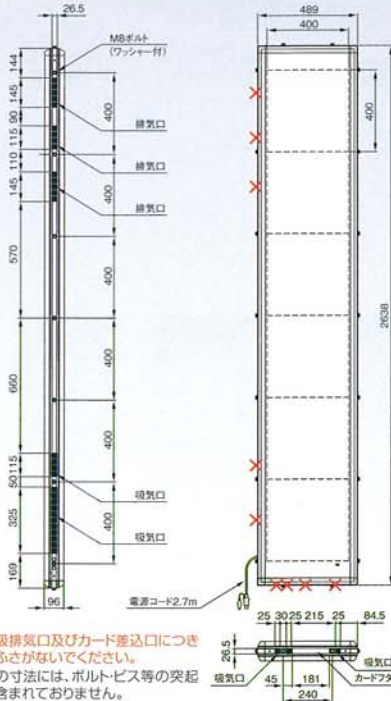

デモカードを挿入し、タテヨコを設定した後に業種番号を入力してください。

外観図 (単位:mm)

システム構成図

表示内容を入れ替える場合

表示内容を切り替える場合

注1:パソコン(Windows98/Me/2000/Xp/Vista)入力編集ソフト:弊社FV Editor Ver.4.00以降
注2:複数台の表示機に接続する場合にはお問い合わせください。
注3:製品本体に追加部品と改造が必要となります。お問い合わせください。

ダブルレイヤー方式
メッセージを背景ムービーに重ねて迫力のある表示ができます。

仕様

型式	標準品	SSFV4061ZH(片面のみ)
(品番)	LAN対応品	SSFV4061ZE(片面のみ)
1パネルサイズ		400×400mm
パネル数		6列1段(タテヨコ切替可能)
文字ドット		16×16ドット
表示発光色		スーパーカラー-32,768色(1,670万色精度補正)
画面サイズ		2400×400mm
1ピクセル発光素子		超高輝度φ5mmLED(R:1,G:1,B:1)
外形サイズ		2638×489×96mm
質量		39.2kg
電源		AC100V 50/60Hz
定格消費電力		最大210W(平均84W)
動作温度範囲		-10℃~+40℃ 湿度90%RH以下
入力設定装置		リモコンユニット(製品に付属)
オプション	PCカード転送ユニット	SS-SPC405(PCR2)
	ADSL屋外収納ボックス	SS-SMDDSL
	表示切替操作卓	SS-SSW642 製品本体に追加部品が必要となります。お問い合わせください。