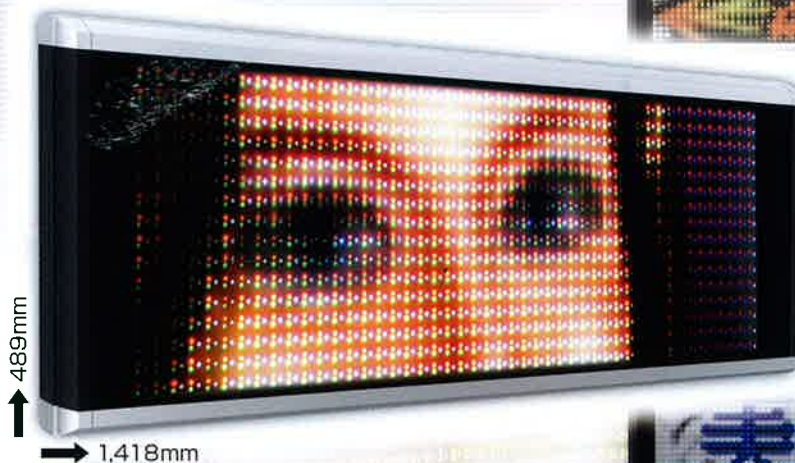

ストアサイン 屋外用フルカラー

FV4031 新登場

フルカラーで
1文字16ドット

ショップ応援 集客効果アップ

新鮮なフルカラーメッセージ

色彩力豊かな表現

お店のイメージにフィット

▲FV4031