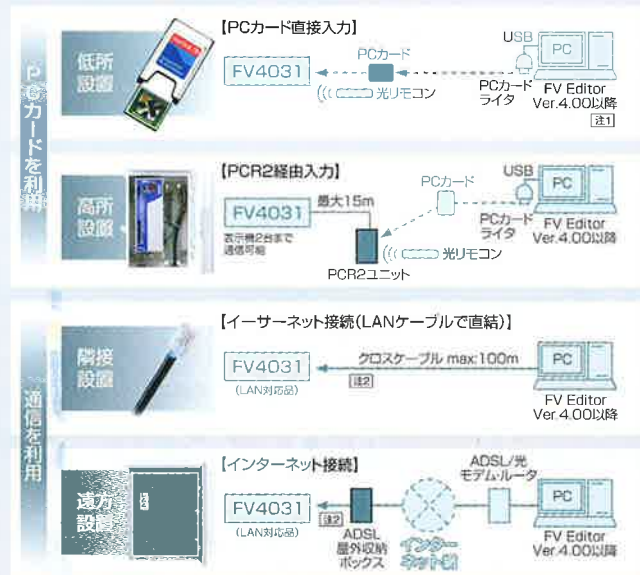

■システム構成図

表示内容を入れ替える場合

表示内容を手動で切り替える場合