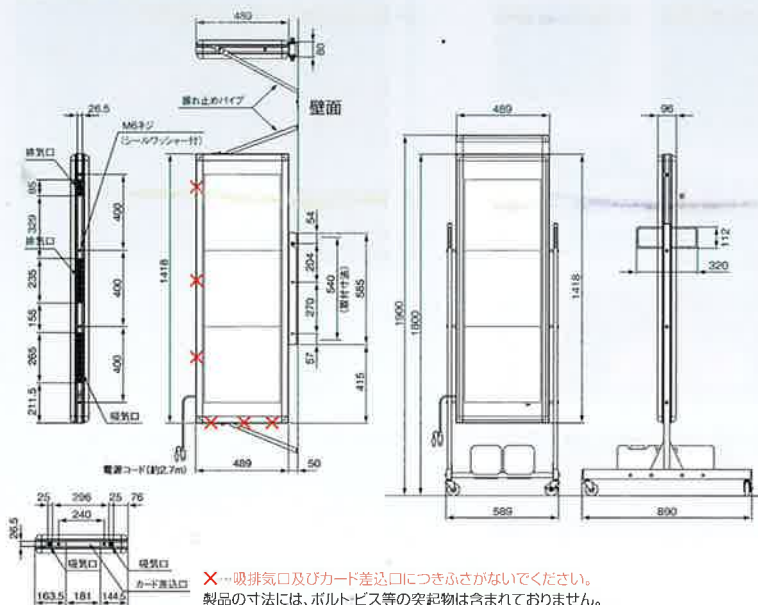

## ■システム構成図

表示内容を入れ替える場合

表示内容を手動で切り替える場合

注1:パソコン(Windows98/Me/2000/Xp/Vista)入力編集ソフト:弊社FV Editor Ver.4.00以降  
注2:複数台の表示機に接続する場合にはお問い合わせください。  
注3:製品本体に追加部品と改造が必要となります。お問い合わせください。

## ■外観図 (単位:mm)

掲載商品は、配送・設置付帯工事・表示作成の各費用等は別途料金になります。

販売店