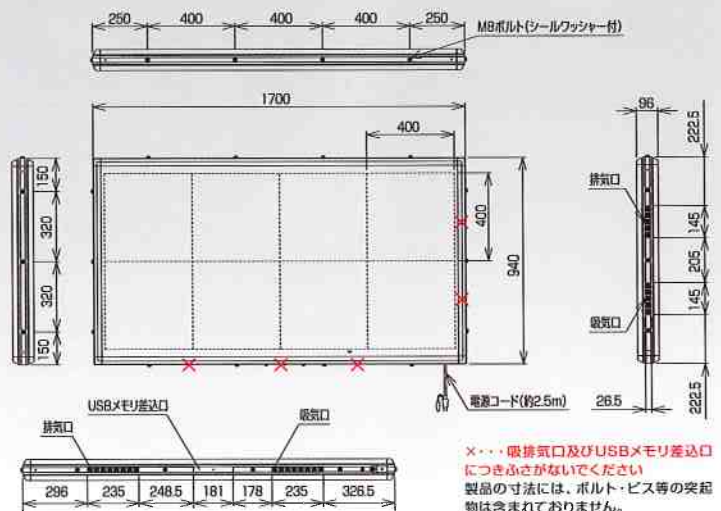

外観図(単位/mm)

販売店

安全に関するご注意

- ●ご使用前に取り扱い説明書をよくお読みの上、正しくお使いください。
- ●お客様ご自身の修理改造はおやめください。感電や火災の原因となる場合があります。

製造元

Let's enjoy the future!

エムケー精工株式会社

URL <http://www.mkseiko.co.jp>