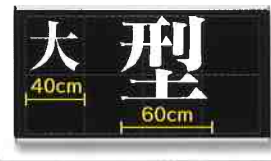

※表示機本体に無線LANユニット(オプション)の接続が必要です。 ※表示機とスマホ(タブレット、PC)は同一ネットワークに接続している状態で通信可能です。
※1文章の最大文字数は100文字です。 ※設置環境により通信できない場合があります。事前にご相談ください。

専用回線不要
専用アプリ不要

表現力豊かなフルカラー表示。
写真やムービーにメッセージを重ねて
迫力のある表示もできます。

スタイリッシュな薄型
フレームでお店にフィット

大きな文字で目立つ

- 16ドットフォント:40cm
- 24ドットフォント:60cm

仕様

型式(品番)	FQ4042AZ(片面)
1パネルサイズ	400×400mm
パネル数	4列2段(タテヨコ切替可能)
表示面	片面
表示発光色	スーパーカラー 32,768色(1,670万色精度補正)
画面サイズ	表示部:1,600×800mm
1ピクセル発光素子	超高輝度φ3mmLED(R:1、G:1、B:1)
外形サイズ(突起部は含まず)	1,700mm×940×96mm
質量	42kg
電源	AC100V 50/60Hz
定格消費電力	最大485W(平均194W)
通常時	
電力	最大277W(平均111W)
エコモード時	
動作温度範囲	-10℃~+40℃ 湿度90%RH以下
入力装置	リモコンユニット(製品に付属)
オプション	無線LANユニット USB延長ユニット ADSL屋外収納ボックス