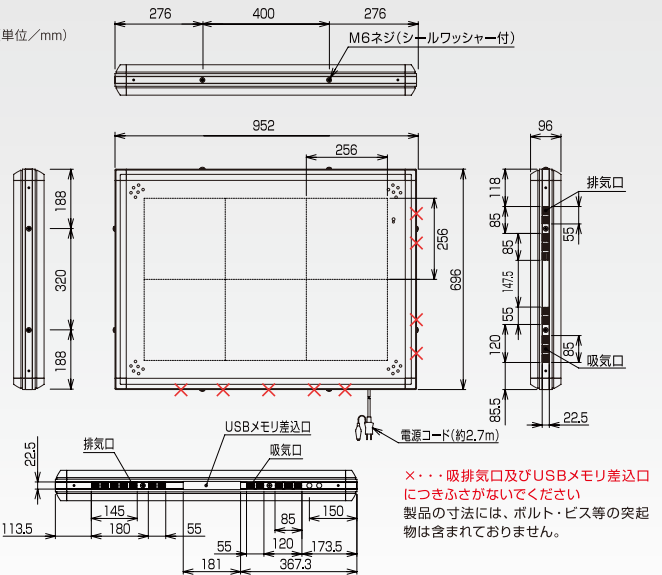

安全に関するご注意

- ●ご使用前に取り扱い説明書をよくお読みの上、正しくお使いください。
- ●お客様ご自身の修理改造はおやめください。感電や火災の原因となる場合があります。

製造元

Let's enjoy the future!

エムケー精工株式会社
URL <http://www.mkseiko.co.jp>