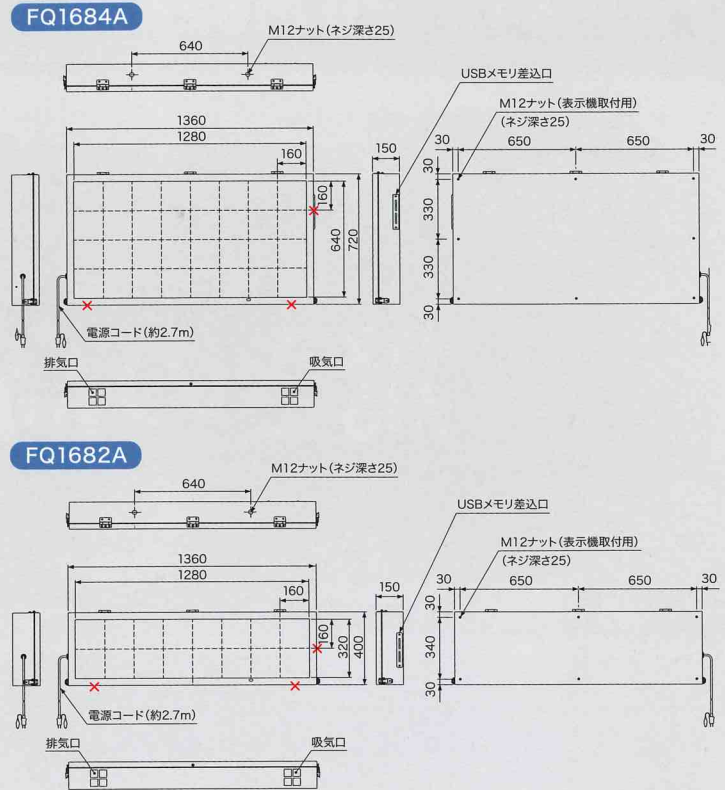

販売店

■外観図(単位/mm)

×…吸排気口及びUSBメモリ差込口につきふさがりません。
製品の寸法には、ボルト・ビス等の突起物は含まれておりません。

■仕様

型式(品番)	FQ1684ASC	FQ1682ASC
1/パネルサイズ	160×160mm	
パネル数	8列4段(ヨコ型)	8列2段(ヨコ型)
表示面	片面	
表示発光色	スーパーカラー32,768色(1,670万色精度補正)	
画面サイズ	表示部:1280×640mm	表示部:1280×320mm
1ピクセル発光素子	超高輝度φ3mmLED(R:1,G:1,B:1)	
外形サイズ(突起部は含まず)	1,360mm×720×150mm	1,360mm×400×150mm
質量	57kg	36kg
電源	AC100V 50/60Hz	
定格消費電力	最大435W(平均174W)	最大225W(平均90W)
動作温湿度範囲	気温-10℃~+40℃ 湿度90%RH以下	
入力装置	リモコンユニット(製品に付属)	
オプション	無線LANユニット	
	USB延長ユニット:SS-SUBQ40	
	ADSL屋外収納ボックス:SS-SMDDSL	製品本体に追加部品が必要となります。お問い合わせください。
	外部接点入出力	
	製品本体に追加部品が必要となります。お問い合わせください。	